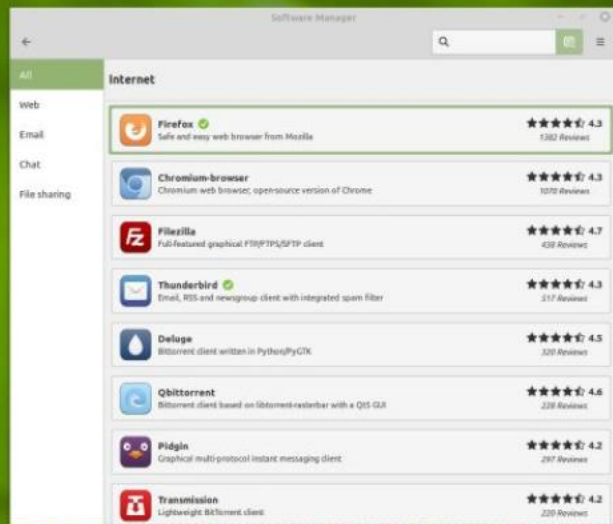

Для кого?

Малый и средний бизнес

Образовательные учреждения

Силовые структуры

Домашняя система

На каком оборудовании?

Серверы

Рабочие станции

Интерфейс

Astra Linux vs Windows

Какие шансы?

★
ASTRA LINUX®

Наличие огромного количества прикладных программ практически в любой области применения

Наличие огромного количества прикладных программ практически в любой области применения

Наличие огромного количества прикладных программ практически в любой области применения

Существуют аналоги привычных
пользователям Windows программ

Если вам нужна уникальная программа с версией только для Windows, или вы к ней привыкли, то существует специальный эмулятор — Wine