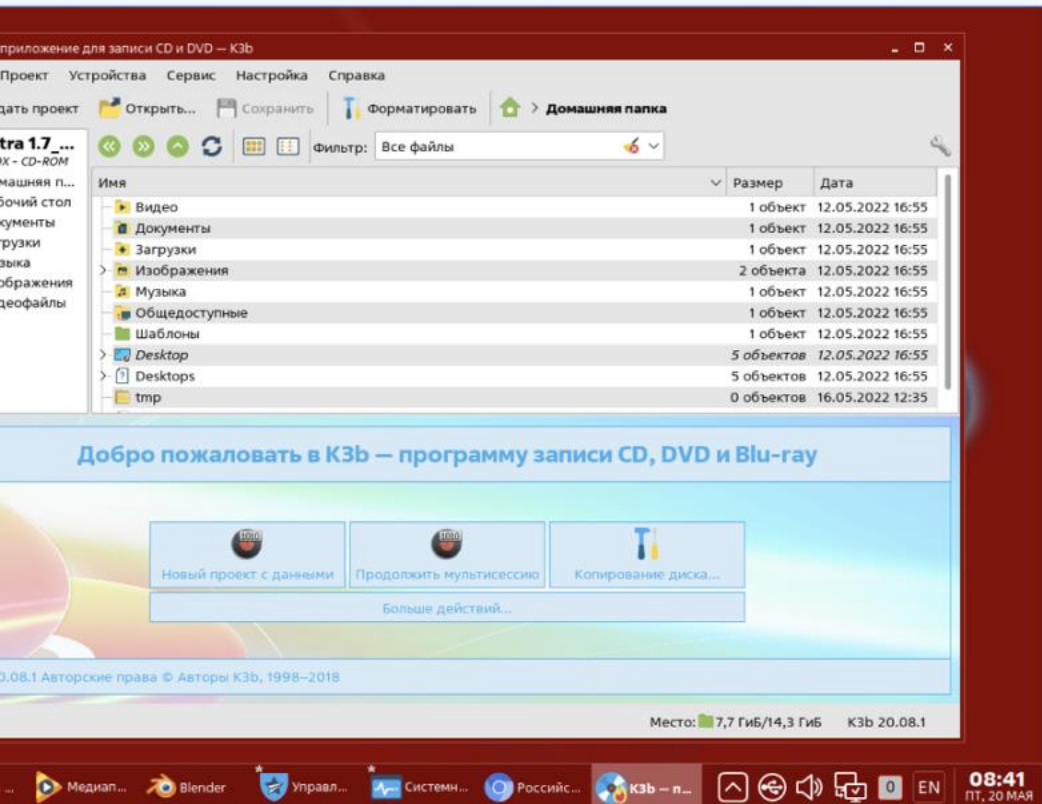

Наличие огромного количества прикладных программ практически в любой области применения

Существуют аналоги привычных
пользователям Windows программ

Если вам нужна уникальная программа с версией только для Windows, или вы к ней привыкли, то существует специальный эмулятор — Wine